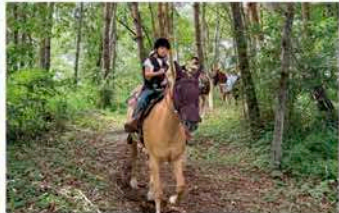

「できた」が増えると自信になる!

ウエスタン乗馬体験スクール【アルテミス編】

20日前 中高生OK

～体験施設が宿併設だから移動なし!今日から馬が相棒!～

3泊4日 ①8/3(月)▶8/6(木) 2泊3日 ②8/12(水)▶8/14(金)
(申込締切日7/24) (申込締切日8/2)

ツアーのポイント

- 本格的な乗馬クラブにて、レッスンをを行います。
- 切磋琢磨する仲間が見つかるツアーです。
- ハヶ岳に囲まれた自然溢れる森での外乗を行います。